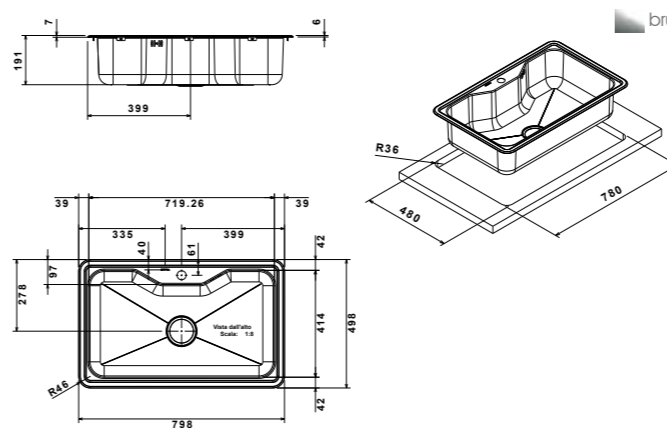

Its large bowl guarantees the maximum capacity you could desire.

- size 870x510 mm
- drain hole 3,5"
- cut-out  840x480 mm
- base  900 mm
- depth  209 mm
- fitting  8 mm
- finish/finitura  brushed / spazzolato

finish/finitura brushed/spazzolato

extra **1**

CR860IBC

 packed in boxes:
920 x 585 x 250 mm - 7,5 Kg

- size 800x500 mm
- drain hole 3,5"
- cut-out  780x480 mm
- base  800 mm
- depth  191 mm
- fitting  7 mm
- finish/finitura  brushed/spazzolato

finish/finitura brushed/spazzolato

CR800IBC

 packed in boxes:
940 x 610 x 280 mm - 7 Kg

mixers

accessories

Angolo

Una collezione versatile che si adatta alle esigenze di utilizzo della cucina ad angolo offrendo sempre la massima funzionalità.