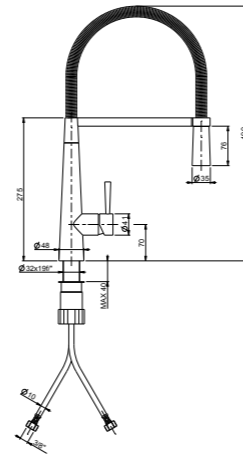

finish code
APL9015DCCR Monocomando / Single lever
Chrome/Cromato

code
APL9015DCCR