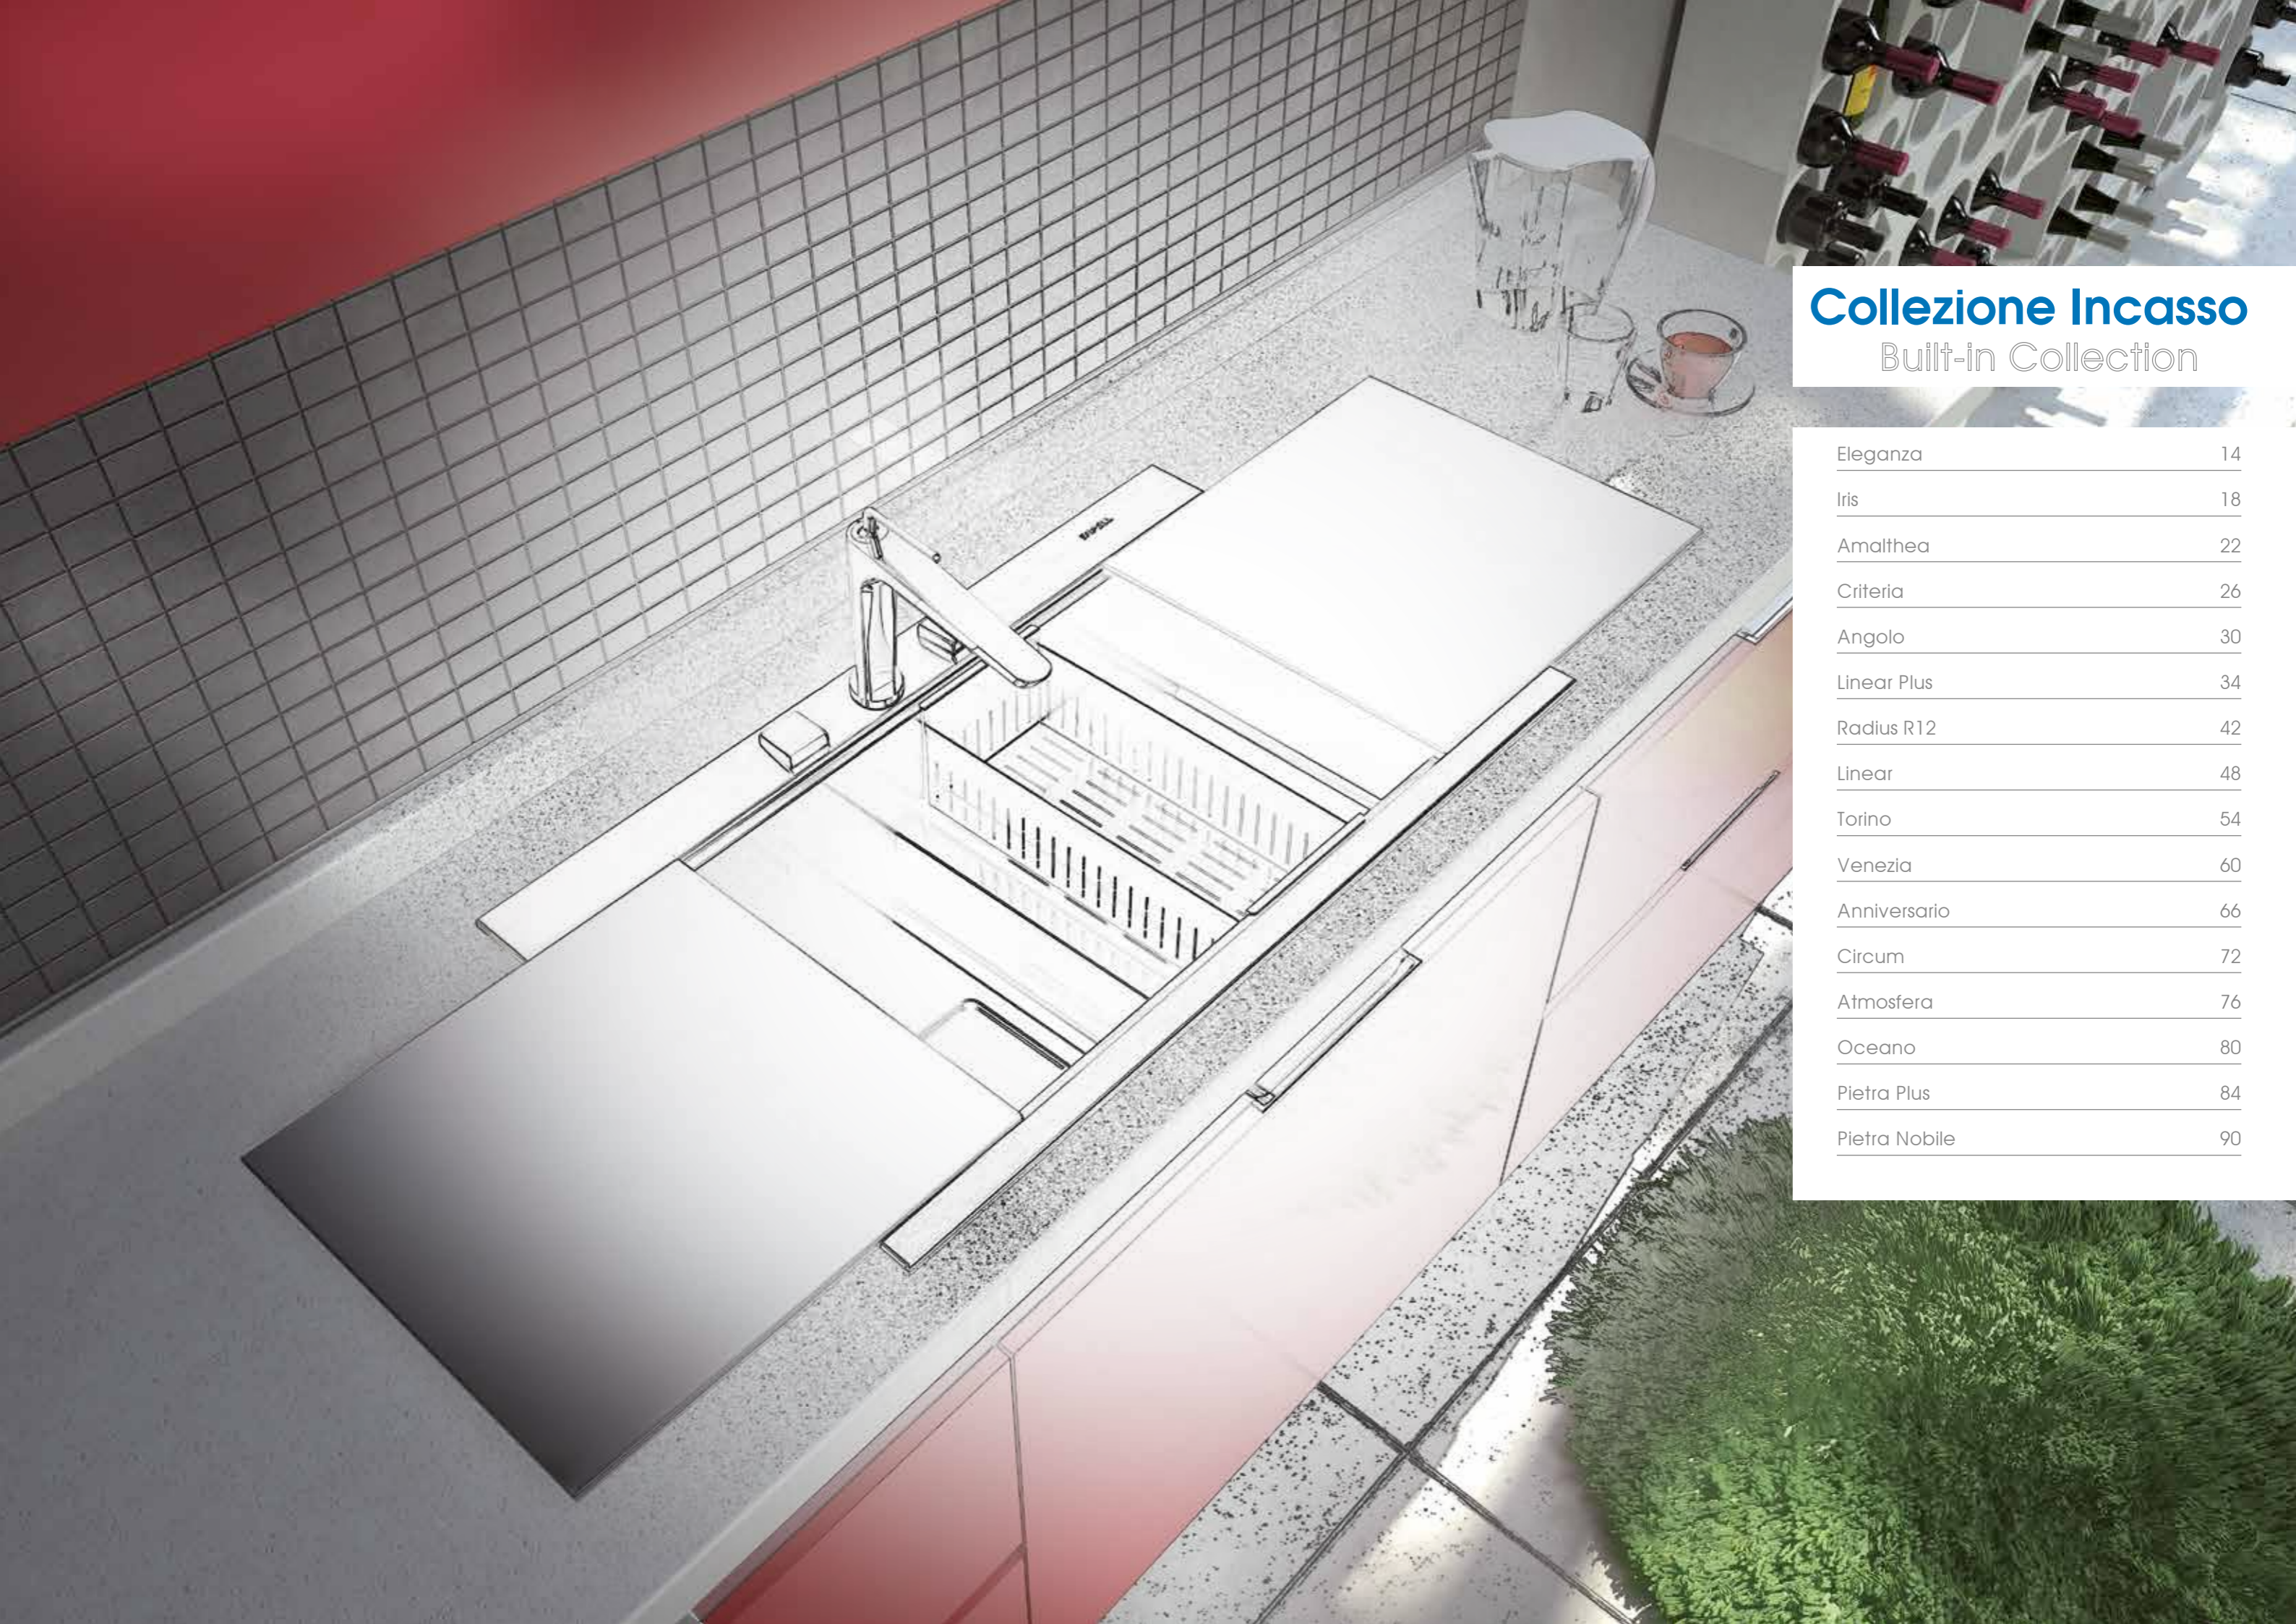

Collezione Incasso

Built-in Collection

Eleganza	14
Iris	18
Amaltea	22
Criteria	26
Angolo	30
Linear Plus	34
Radius R12	42
Linear	48
Torino	54
Venezia	60
Anniversario	66
Circum	72
Atmosfera	76
Oceano	80
Pietra Plus	84
Pietra Nobile	90