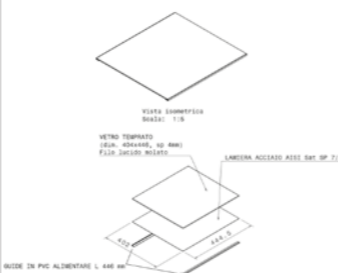

Wood chopping boards / Taglieri in legno

TL30
30x40 cm

TL34
34x40 cm

TL45
45x40 cm

TL10
D 37,5 cm

TLQ40
40x39,8 cm

TIR45S 2x
Silver Glass Cover / Tagliere Silver

TIR45B 2x
Black Glass Cover / Tagliere Nero