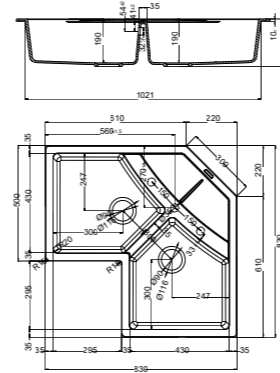

size 830x830 mm
drain hole 3,5"
cut-out see technical drawing
base see technical drawing
depth 220 mm
fitting 10 mm
finish/finitura granit/granito

packed in boxes:
940 x 940 x 300 mm - 24,4 Kg

black / nero
cemento/ concrete
White/bianco

accessories
extra
extra
extra

code
drainer right or left /
gocciolatoio destro o sinistro
PTNAN2GB
PTNAN2GC
PTNAN2GW