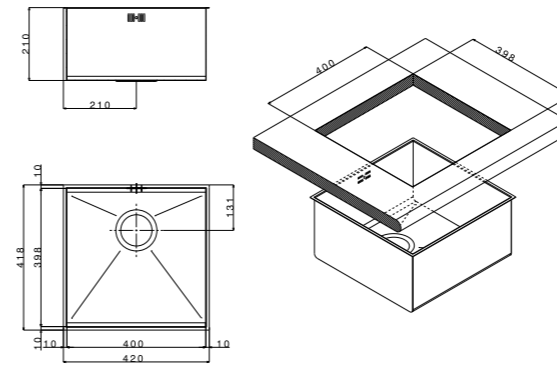

size 420x418 mm
drain hole 3,5"
cut-out 400x398 mm
base 450 mm
depth 210 mm
fitting undermount
finish/finitura satin/satinato

finish/finitura satin/satinato

accessories

extra **1** **2**

code
drain right or left /
gocciolatoio destro o sinistro

FEQ40USC

packed in boxes:
495 x 500 x 300 mm - 6 Kg