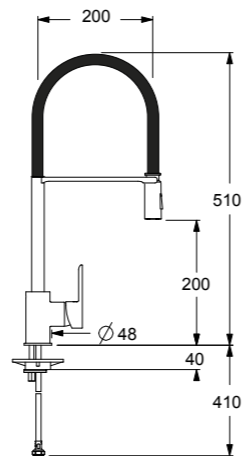

finish	code
APL9031DC Doccetta Estraibile / Pull out spray	Chrome/Cromato	APL9031DCCR	
	Black/Nero	APL9031DCBL