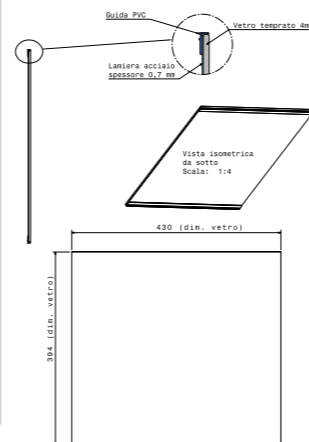

TIR45W-1 2x
White Glass Cover / Tagliere Bianco

Polyethylene chopping boards / Taglieri in Polietilene

TT30
30x40 cm

TT34
34x40 cm

TT45
45x40 cm

TT10
D 37,5 cm

TTQ40
40x39,8 cm

TT33
420x330 cm