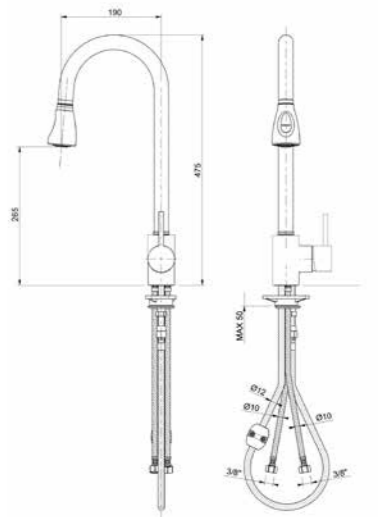

finish	code
APL7090DC Doccetta Estraibile - Pull out spray	Chrome/Cromato	APL7090DCCR