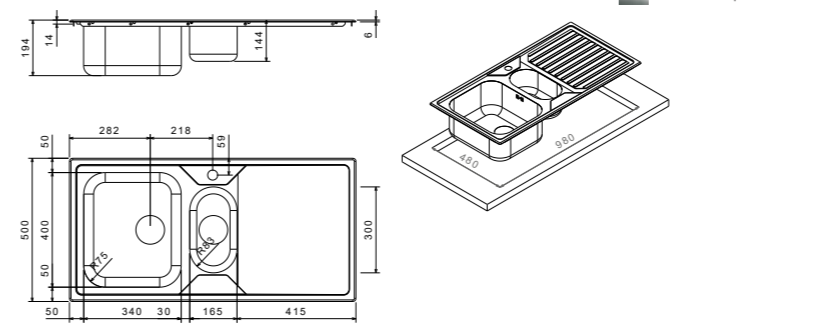

TT34/TT45
Polyethylene Chopping Board

TLC34/TLC45
Kit

C134/CI45
Basket

- dimensioni/size 1000x500 mm
- scarico/drain hole 3,5"
- foro incasso/cut-out  980x480 mm
- base/base  600 mm
- profondità/depth  194 mm
- tipologia/fitting  4 mm
- finitura/finish  brushed/spazzolato