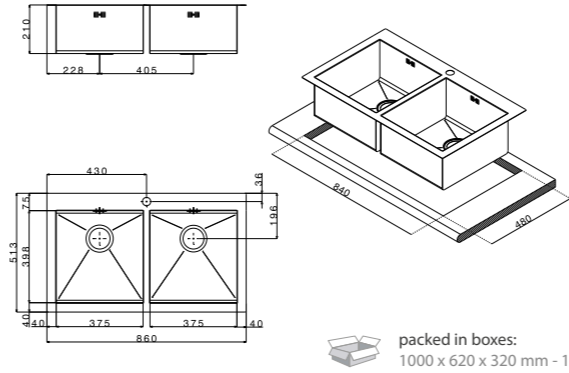

size 860x513 mm
drain hole 3,5"
cut-out 840x480 mm
base 900 mm
depth 210 mm
fitting flat inset
finish/finitura satin/satinato

finish/finitura

accessories

code
drainer right or left /
gocciolatoio destro o sinistro

satin/satinato

extra

SQ3838ISC