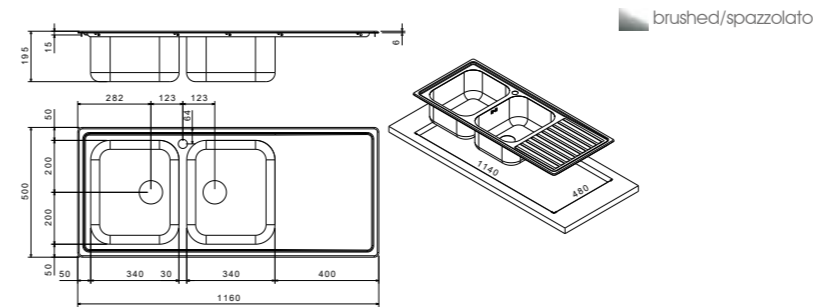

- dimensioni/size 1160x500 mm
- scarico/drain hole 3,5"
- foro incasso/cut-out 1114x480 mm
- base/base 800 mm
- profondità/depth 194 mm
- tipologia/fitting 4 mm
- finitura/finish brushed/spazzolato