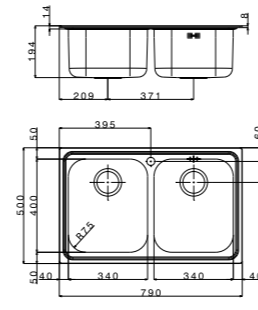

- size 790x500 mm
- drain hole 3,5"
- cut-out  770x480 mm
- base  800 mm
- depth  194 mm
- fitting  8 mm
- finish/finitura  brushed/spazzolato
 linen/antigraffio

-  brushed/spazzolato
-  linen/antigraffio