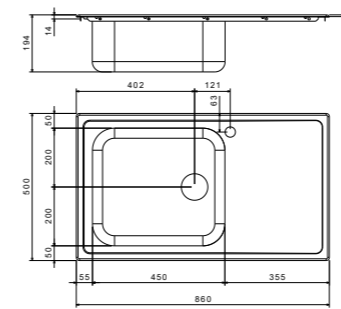

brushed/spazzolato

- extra
- | | | |
|---|---|---|
| 1 | 2 | 3 |
| 4 | 5 | 6 |
| 7 | | |

AV861IRBC
(dx/right)

AV861ILBC
(sx/left)

 packed in boxes:
895 x 520 x 205 mm - 5,93 Kg

- dimensioni/size 860x500 mm
- scarico/drain hole 3,5"
- foro incasso/cut-out  840x480 mm
- base/base  600 mm
- profondità/depth  194 mm
- tipologia/fitting  4 mm
- finitura/finish  brushed/spazzolato

brushed/spazzolato

- extra
- | | | |
|----|----|----|
| 1 | 2 | 3 |
| 4a | 5a | 6a |
| 7a | | |

AVG861IRBC
(dx/right)

AVG861ILBC
(sx/left)

 packed in boxes:
895 x 520 x 205 mm - 8,49 Kg

- dimensioni/size 860x500 mm
- scarico/drain hole 3,5"
- foro incasso/cut-out  840x480 mm
- base/base  800 mm
- profondità/depth  194 mm
- tipologia/fitting  4 mm
- finitura/finish  brushed/spazzolato