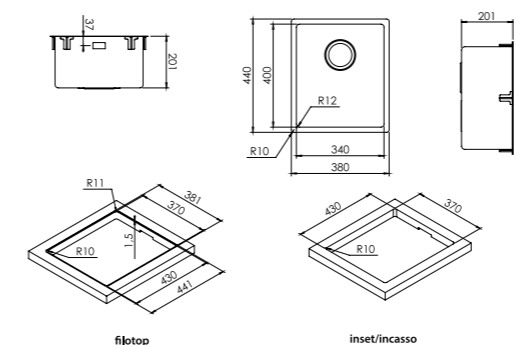

size 380x440 mm
drain hole 3,5"
cut-out 370x430 mm
base 450 mm
depth 200 mm
fitting flat
 undermount
finish/finitura brushed/spazzolato

3 installations

incasso / inset
filotop / flat
sottotop / undermount

extra **1 2 3**
4

LNR38FSFR

per installazione **INCASSO/FILOTOP** su top con spessore superiore a 3 cm, effettuare incavo come da indicazioni disegno tecnico inserite nel livello.

For **Flushmount installations**, with a Top thickness of more than 3 cm, make a recess as indicated in the technical drawing supplied with the Sink

Triple installation

Grazie al **nuovo sistema di fissaggio**, le nuove vasche garantiscono una installazione corretta senza l'utilizzo di spessori aggiuntivi al top. Consigliate per top con spessore da 1 cm a 3 cm. Oltre i 3 cm necessita di scanso sul top. Questa gamma è l'ideale per top stratificati, ceramici con rubinetto installato sul top. Tripla installazione: incasso, filotop e sotto top.

Thanks to the new fixing system, the new bowls guarantee a correct installation with no additional thickness on top. Recommended for top with thickness from 1cm to 3cm. More than 3 cm you need to make a recess on the top. This range is the ideal for laminated and ceramic tops with the tap installed on the top. Triple installation: inset, flushmount and undermount.